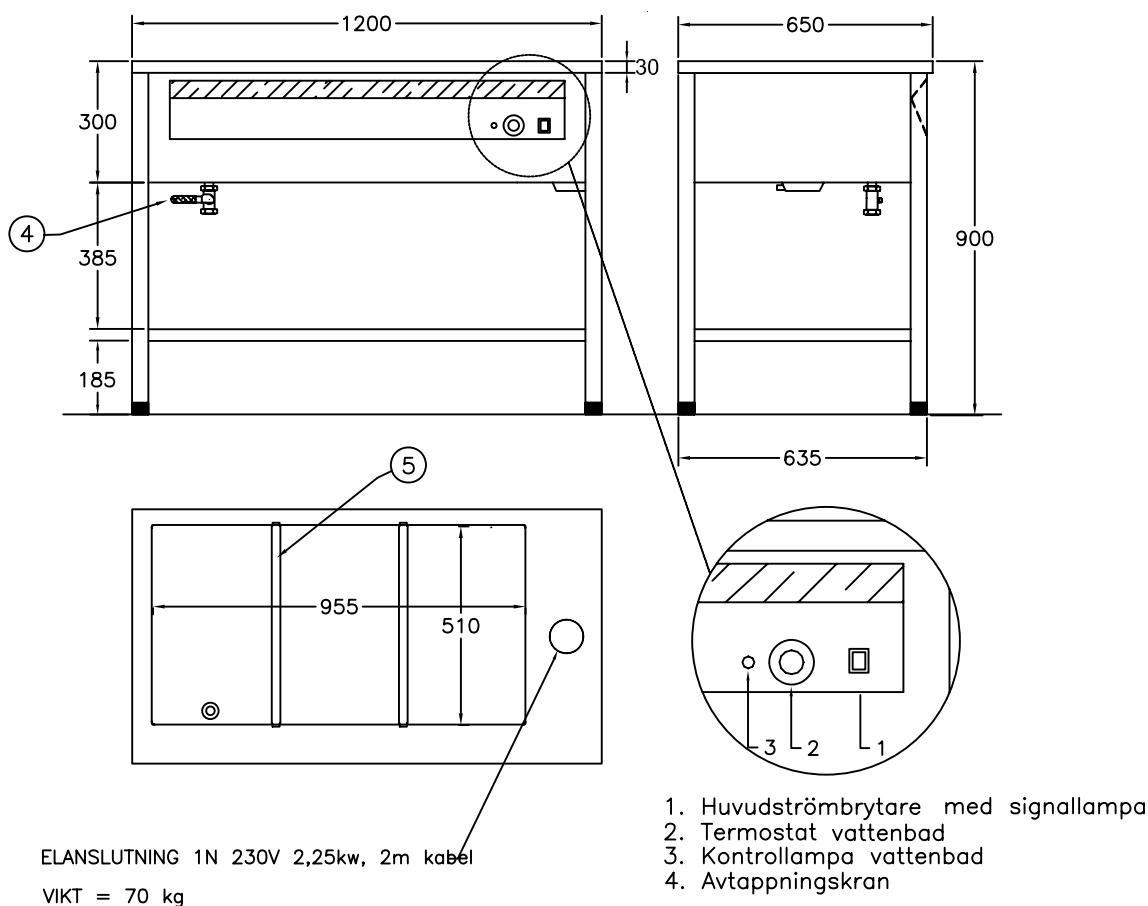

Vattenbad D13701

på stativ med hel brunn

1N 230V 2,25kW

För varmhållning av varm mat i gastronormkantiner vid 60-90°C
 Vattenbadet rymmer 3 st GN 1/1 200 kantiner, 2 st avdelare ingår
 Slät rostfri underhylla
 Huvudströmbrytare
 Hög effekt, säkrar varmhållningen
 Termostatreglerad värme
 Elementen placerade dolt under badets botten
 Avtappningsventil, lutande botten för effektiv avrinning
 Infälld skyddad, panel
 Rostfri konstruktion, Servicevänlig
 Olika storlekar finns, se prislista
 Tillbehör finns, exempelvis hjul, se prislista