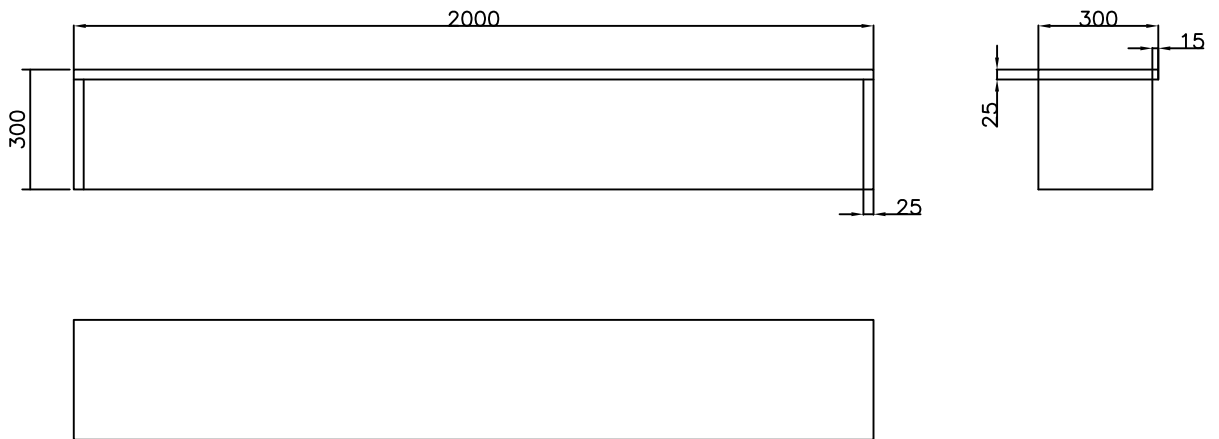

Utlämningshylla D2187

Helt i rostfritt
Täckt kundsida och gavlar
Monteras med silikontätning

Olika storlekar finns, se prislistan