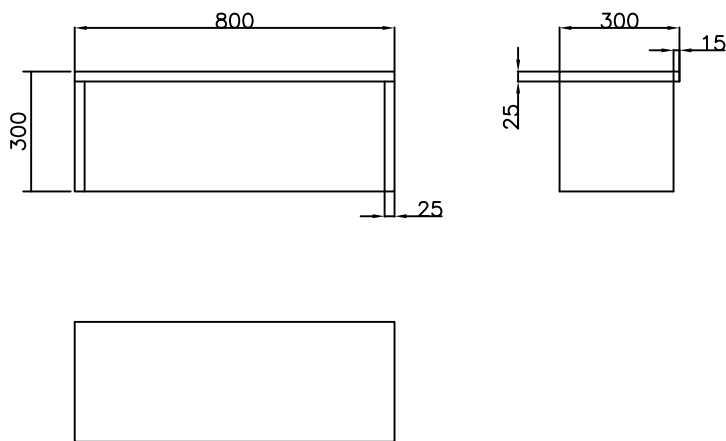

Utlämningshylla D2180

Helt i rostfritt
Täckt kundsida och gavlar
Monteras med silikontätning

Olika storlekar finns, se prislistan