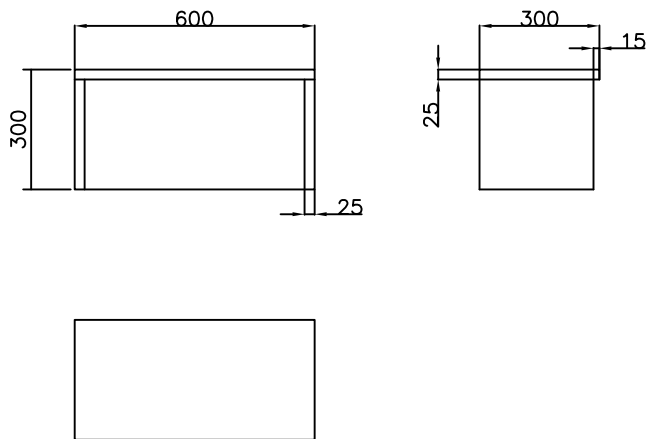

Utlämningshylla D2172

Helt i rostfritt
Täckt kundsida och gavlar
Monteras med silikontätning

Olika storlekar finns, se prislistan