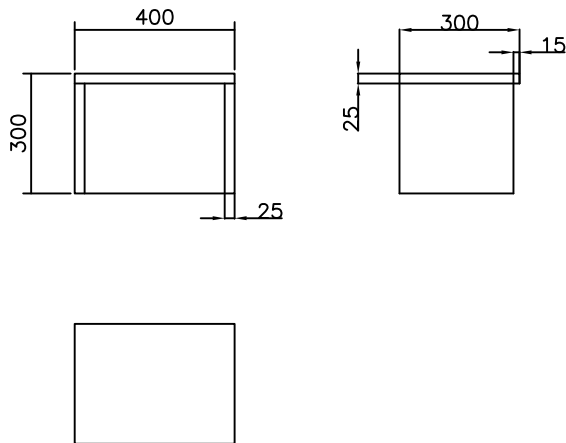

Utlämningshylla D2170

Helt i rostfritt
Täckt kundsida och gavlar
Monteras med silikontätning

Olika storlekar finns, se prislistan