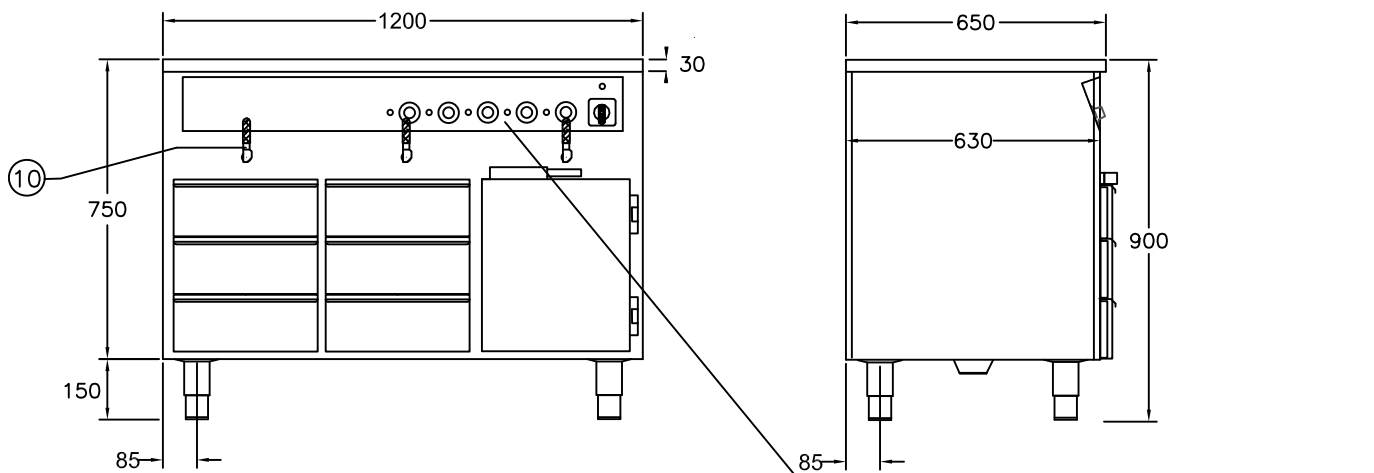

Värmeri D1225

Vattenbad med 3 brunnar
värmeskåp och 6 st värmda draglådor

ELANSLUTNING 3N 400V 5,0kW, 2m kabel

VIKT = 120 kg

1. Huvudströmbrytare
2. Signallampa
3. Termostat vattenbad
4. Kontrollampa vattenbad
5. Termostat värmeskåp
6. Kontrollampa värmeskåp
7. Termostat draglådor
8. Kontrollampa draglådor
- 9.
10. Avtappningskran

För varmhållning av varm mat i gastronormkantiner vid 60-90°C

Vattenbadet rymmer 3 st GN 1/1 200 kantiner

Värmeskåpet med 4 st gejderpar för GN 1/1 med c/c 72mm

Draglådor på rostfria expansionsbeslag som rymmer 4 st GN 1/1 100, 2 st GN 1/1 65

Huvudströmbrytare

Termostatreglerad värme, separat reglering av vattenbad, värmeskåp och lådor

Elementen i badet är dolt placerade

Avtappningsventil, lutande botten för effektiv avrinning

Rostfri konstruktion, Servicevänlig