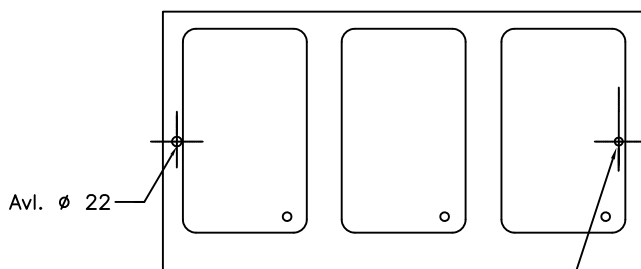

Värmeri D1225

Vattenbad med 3 brunnar
värmeskåp och 6 st värmda draglådor

ELANSLUTNING 3N 400V 5,0kW, 2m kabel

VIKT = 120 kg

1. Huvudströmbrytare
2. Signallampa
3. Termostat vattenbad
4. Kontrollampa vattenbad
5. Termostat värmeskåp
6. Kontrollampa värmeskåp
7. Termostat draglådor
8. Kontrollampa draglådor
- 9.
10. Avtappningskran

Huvudströmbrytare

Termostatreglerad värme, separat reglering av vattenbad, värmeskåp och lådor

Elementen i badet är dolt placerade

Avtappningsventil, lutande botten för effektiv avrinning

Rostfri konstruktion, Servicevänlig