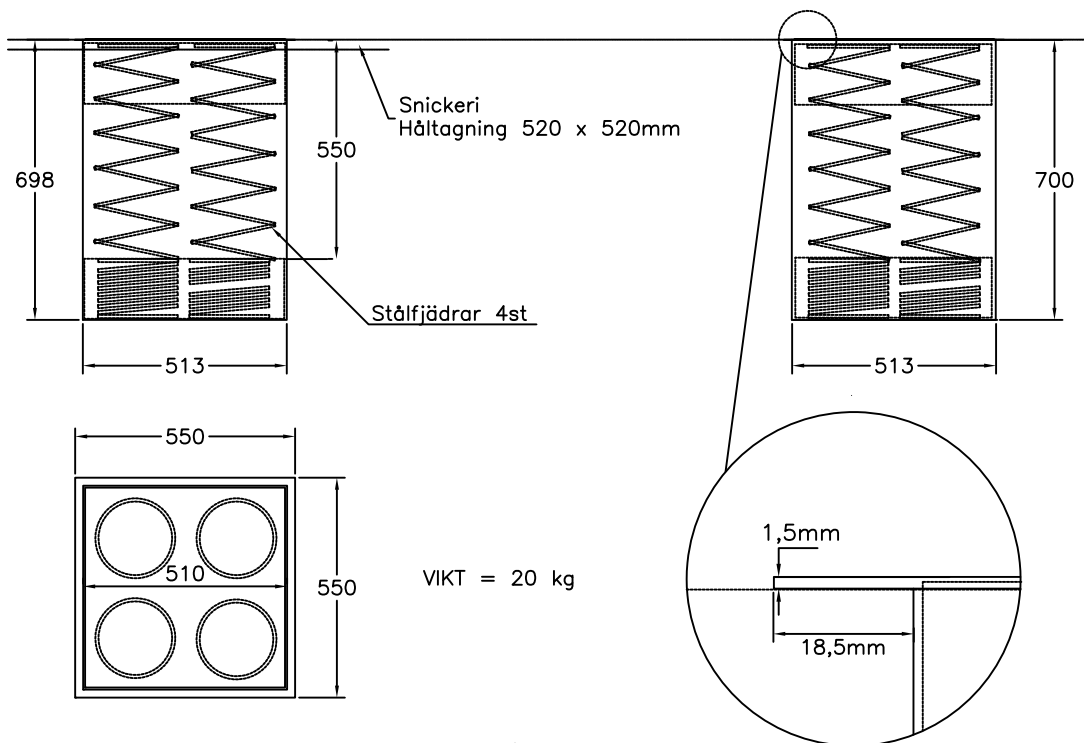

Korgdispenser D2192

för infällnad, korg 500 x 500

Dispenser för korg 500 x 500

Håltagningsmått för infällning i snickeri 520 x 520mm

Produkterna i korgen kommer att vara i en plockvänlig höjd

Rymmer ca: 5 korgar

Rostfri konstruktion

Hög kvalitet, max last 100 kg

Fjäderpaketet är anpassad för 5 st korgar 500 x 500 mm. Med en höjd på cirka 12 cm./korg och en vikt på cirka 7 kg./korg.

Vid annan höjd/vikt på gods kan lyftplanet/hyllan hamna lägre eller högre än bänkskivan beroende på hur stor skillnaden är mot fjäderpaketets beräknade kapacitet.